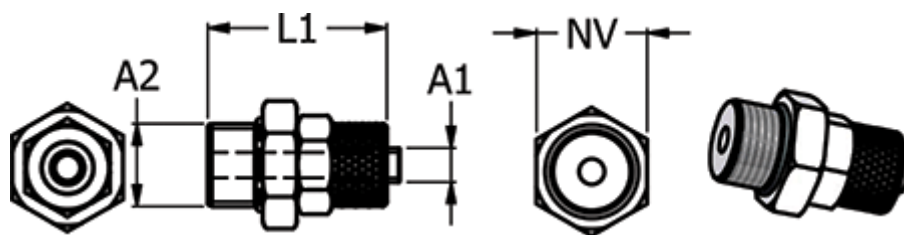

Varenummer: 586111146V
Beskrivelse: Push-on fitting 11.1014-6, metal Ø6/4-G 1/4"
Lige union

Mål

Gevind A2	= G 1/4"
L1	= 27
NV	= 16
Slangediameter A1	= 6/4